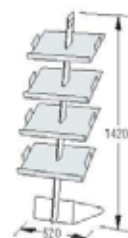

PORTAFOLLETOS

MÓDULOS BÁSICOS - PORTAFOLLETOS:

Perfiles de aluminio anodizado plata mate, estantes de metacrilato transparente.

P-1
1 estante DIN A4

P-2
2 estantes DIN A4

P-3
3 estantes DIN A4

MÓDULOS BÁSICOS - PORTAFOLLETOS DE PARED:

Perfiles de aluminio anodizado plata mate, estantes de metacrilato transparente.

P-4W
4 estantes DIN A4
para fijación en pared

MÓDULOS BÁSICOS PORTAFOLLETOS DESIGN:

Perfiles de aluminio anodizado plata mate, estantes de metacrilato transparente.