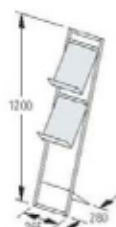

PORTAFOLLETOS

MÓDULOS BÁSICOS - PORTAFOLLETOS:

Perfiles de aluminio anodizado plata mate, estantes de metacrilato transparente.

P-1
1 estante DIN A4

P-2
2 estantes DIN A4

P-3
3 estantes DIN A4

MÓDULOS BÁSICOS - PORTAFOLLETOS DE PARED:

Perfiles de aluminio anodizado plata mate, estantes de metacrilato transparente.

P-4W
4 estantes DIN A4
para fijación en pared

MÓDULOS BÁSICOS PORTAFOLLETOS DESIGN:

Perfiles de aluminio anodizado plata mate, estantes de metacrilato transparente.