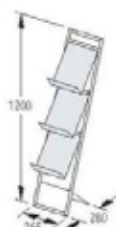

PORTAFOLLETOS

MÓDULOS BÁSICOS - PORTAFOLLETOS:

Perfiles de aluminio anodizado plata mate, estantes de metacrilato transparente.

P-1
1 estante DIN A4

P-2
2 estantes DIN A4

P-3
3 estantes DIN A4

MÓDULOS BÁSICOS - PORTAFOLLETOS DE PARED:

Perfiles de aluminio anodizado plata mate, estantes de metacrilato transparente.

P-4W
4 estantes DIN A4
para fijación en pared

MÓDULOS BÁSICOS PORTAFOLLETOS DESIGN:

Perfiles de aluminio anodizado plata mate, estantes de metacrilato transparente.