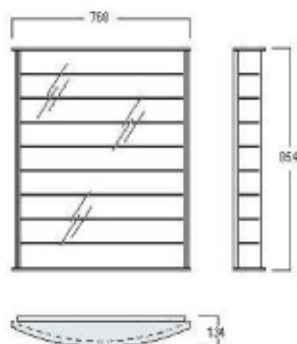

VITRINAS COLECCIONISTA

MÓDULOS BÁSICOS:

Referencia:
Número de estantes (niveles)
Dimensiones exteriores

TM-Set 86
8
L 768 x H 854 x P 134 mm