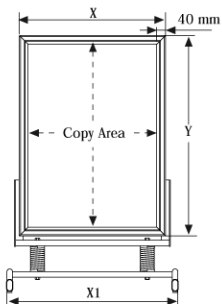

Suitable for rainy conditions, the water wick surrounding the frame protect the poster within. Round corner serve for the safety on the pavement.

(D) Ideal für den Ausseneinsatz, auch auf windstarken Plätzen. Wasserfest durch umlaufende Abdichtung auf dem Unterprofil. Abgerundete Ecken für Ihre Sicherheit.

(E) Heavy long feet on the base provide stability.

(D) Schwere Stahlfüße gewährleisten Standfestigkeit.

Optional accessories

MATERIAL : Silver anodised aluminium					WEIGHT	PACKING SIZE	LEG		
ARTICLE	EXTERNAL (x-y)	POSTER	COPY	H1	WITH PACKING	*W X H X D	X1	D1	SPRINGS
UESM000NA2	492 X 666 mm	420 X 594 mm	412 X 586 mm	1015 mm	10,000 kg	580 X 930 X 115 mm	554 mm	900 mm	2
UESM000NA1	666 X 913 mm	594 X 841 mm	586 X 833 mm	1165 mm	15,750 kg	1200 X 800 X 115 mm	728 mm	1050 mm	2
UESM000NA0	913 X 1261 mm	841 X 1189 mm	833 X 1181 mm	1535 mm	21,250 kg	1500 X 1050 X 115 mm	975 mm	1400 mm	2
UESM000NB2	572 X 772 mm	500 X 700 mm	492 X 692mm	1000 mm	11,900 kg	1050 X 700 X 115 mm	634 mm	900 mm	2
UESM000NB1	772 X 1072 mm	700 X 1000 mm	692 X 992 mm	1325 mm	18,250 kg	1350 X 900 X 115 mm	834 mm	1240 mm	2
UESM000NB0	1072 X 1472 mm	1000 X 1400 mm	992 X 1392 mm	1760 mm	25,200 kg	1650 X 1270 X 115 mm	1134 mm	1600 mm	2
UESM000N23	580 X 834 mm	508 X 762 mm	500 X 754 mm	1070 mm	12,300 kg	1050 X 730 X 115 mm	642 mm	900 mm	2
UESM000N34	834 X 1088 mm	762 X 1016 mm	754 X 1008 mm	1350 mm	19,000 kg	1350 X 970 X 115 mm	896 mm	1240 mm	2
UESM000N46	1088 X 1596 mm	1016 X 1524 mm	1008 X 1516 mm	1890 mm	26,230 kg	1800 X 1200 X 115 mm	1150 mm	1600 mm	2