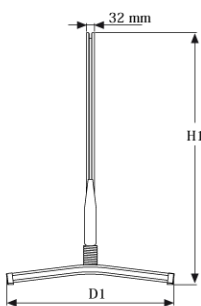

Suitable for rainy conditions, the water wick surrounding the frame protect the poster within. Round corner serve for the safety on the pavement.

(D) Ideal für den Ausseneinsatz, auch auf windstarken Plätzen. Wasserfest durch umlaufende Abdichtung auf dem Unterprofil. Abgerundete Ecken für Ihre Sicherheit.

(E) Heavy long feet on the base provide stability.

(D) Schwere Stahlfüße gewährleisten Standfestigkeit.

Optional accessories

MATERIAL : Silver anodised aluminium					WEIGHT	PACKING SIZE	LEG		
ARTICLE	EXTERNAL (x-y)	POSTER	COPY	H1	WITH PACKING	*W X H X D	X1	D1	SPRINGS
UESM000NA2	492 X 666 mm	420 X 594 mm	412 X 586 mm	1015 mm	10,000 kg	580 X 930 X 115 mm	554 mm	900 mm	2
UESM000NA1	666 X 913 mm	594 X 841 mm	586 X 833 mm	1165 mm	15,750 kg	1200 X 800 X 115 mm	728 mm	1050 mm	2
UESM000NA0	913 X 1261 mm	841 X 1189 mm	833 X 1181 mm	1535 mm	21,250 kg	1500 X 1050 X 115 mm	975 mm	1400 mm	2
UESM000NB2	572 X 772 mm	500 X 700 mm	492 X 692mm	1000 mm	11,900 kg	1050 X 700 X 115 mm	634 mm	900 mm	2
UESM000NB1	772 X 1072 mm	700 X 1000 mm	692 X 992 mm	1325 mm	18,250 kg	1350 X 900 X 115 mm	834 mm	1240 mm	2
UESM000NB0	1072 X 1472 mm	1000 X 1400 mm	992 X 1392 mm	1760 mm	25,200 kg	1650 X 1270 X 115 mm	1134 mm	1600 mm	2
UESM000N23	580 X 834 mm	508 X 762 mm	500 X 754 mm	1070 mm	12,300 kg	1050 X 730 X 115 mm	642 mm	900 mm	2
UESM000N34	834 X 1088 mm	762 X 1016 mm	754 X 1008 mm	1350 mm	19,000 kg	1350 X 970 X 115 mm	896 mm	1240 mm	2
UESM000N46	1088 X 1596 mm	1016 X 1524 mm	1008 X 1516 mm	1890 mm	26,230 kg	1800 X 1200 X 115 mm	1150 mm	1600 mm	2