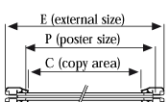

Suitable for rainy conditions, the water wick surrounding the frame protect the poster within. Round corner serve for the safety on the pavement.

(D) Ideal für den Ausseneinsatz, auch auf windstarken Plätzen. Wasserfest durch umlaufende Abdichtung auf dem Unterprofil. Abgerundete Ecken für Ihre Sicherheit.

(E) Heavy long feet on the base provide stability.

(D) Schwere Stahlfüße gewährleisten Standfestigkeit.

Optional accessories

MATERIAL : Silver anodised aluminium					WEIGHT	PACKING SIZE	LEG		
ARTICLE	EXTERNAL (x-y)	POSTER	COPY	H1	WITH PACKING	*W X H X D	X1	D1	SPRINGS
UESM000NA2	492 X 666 mm	420 X 594 mm	412 X 586 mm	1015 mm	10,000 kg	580 X 930 X 115 mm	554 mm	900 mm	2
UESM000NA1	666 X 913 mm	594 X 841 mm	586 X 833 mm	1165 mm	15,750 kg	1200 X 800 X 115 mm	728 mm	1050 mm	2
UESM000NA0	913 X 1261 mm	841 X 1189 mm	833 X 1181 mm	1535 mm	21,250 kg	1500 X 1050 X 115 mm	975 mm	1400 mm	2
UESM000NB2	572 X 772 mm	500 X 700 mm	492 X 692mm	1000 mm	11,900 kg	1050 X 700 X 115 mm	634 mm	900 mm	2
UESM000NB1	772 X 1072 mm	700 X 1000 mm	692 X 992 mm	1325 mm	18,250 kg	1350 X 900 X 115 mm	834 mm	1240 mm	2
UESM000NB0	1072 X 1472 mm	1000 X 1400 mm	992 X 1392 mm	1760 mm	25,200 kg	1650 X 1270 X 115 mm	1134 mm	1600 mm	2
UESM000N23	580 X 834 mm	508 X 762 mm	500 X 754 mm	1070 mm	12,300 kg	1050 X 730 X 115 mm	642 mm	900 mm	2
UESM000N34	834 X 1088 mm	762 X 1016 mm	754 X 1008 mm	1350 mm	19,000 kg	1350 X 970 X 115 mm	896 mm	1240 mm	2
UESM000N46	1088 X 1596 mm	1016 X 1524 mm	1008 X 1516 mm	1890 mm	26,230 kg	1800 X 1200 X 115 mm	1150 mm	1600 mm	2