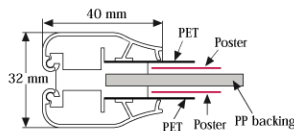

Suitable for rainy conditions, the water wick surrounding the frame protect the poster within. Round corner serve for the safety on the pavement.

(D) Ideal für den Ausseneinsatz, auch auf windstarken Plätzen. Wasserfest durch umlaufende Abdichtung auf dem Unterprofil. Abgerundete Ecken für Ihre Sicherheit.

(E) Heavy long feet on the base provide stability.

(D) Schwere Stahlfüße gewährleisten Standfestigkeit.

Optional accessories

MATERIAL : Silver anodised aluminium					WEIGHT	PACKING SIZE	LEG		
ARTICLE	EXTERNAL (x-y)	POSTER	COPY	H1	WITH PACKING	*W X H X D	X1	D1	SPRINGS
UESM000NA2	492 X 666 mm	420 X 594 mm	412 X 586 mm	1015 mm	10,000 kg	580 X 930 X 115 mm	554 mm	900 mm	2
UESM000NA1	666 X 913 mm	594 X 841 mm	586 X 833 mm	1165 mm	15,750 kg	1200 X 800 X 115 mm	728 mm	1050 mm	2
UESM000NA0	913 X 1261 mm	841 X 1189 mm	833 X 1181 mm	1535 mm	21,250 kg	1500 X 1050 X 115 mm	975 mm	1400 mm	2
UESM000NB2	572 X 772 mm	500 X 700 mm	492 X 692mm	1000 mm	11,900 kg	1050 X 700 X 115 mm	634 mm	900 mm	2
UESM000NB1	772 X 1072 mm	700 X 1000 mm	692 X 992 mm	1325 mm	18,250 kg	1350 X 900 X 115 mm	834 mm	1240 mm	2
UESM000NB0	1072 X 1472 mm	1000 X 1400 mm	992 X 1392 mm	1760 mm	25,200 kg	1650 X 1270 X 115 mm	1134 mm	1600 mm	2
UESM000N23	580 X 834 mm	508 X 762 mm	500 X 754 mm	1070 mm	12,300 kg	1050 X 730 X 115 mm	642 mm	900 mm	2
UESM000N34	834 X 1088 mm	762 X 1016 mm	754 X 1008 mm	1350 mm	19,000 kg	1350 X 970 X 115 mm	896 mm	1240 mm	2
UESM000N46	1088 X 1596 mm	1016 X 1524 mm	1008 X 1516 mm	1890 mm	26,230 kg	1800 X 1200 X 115 mm	1150 mm	1600 mm	2