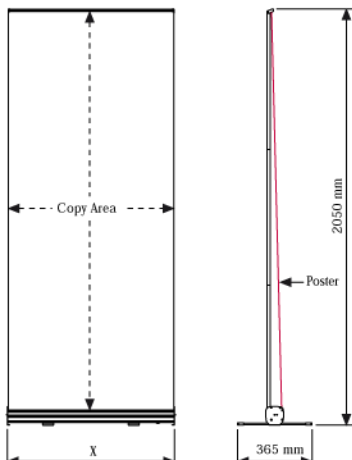

maxdisplay®

(E) The rolling cylinder comes ready at the point available to place in the art work, after the placement of the art work, the cylinder runs immediately once the pin in one end is off. The rolling cylinder can be set up and stretched in the required tightness.

(D) Der Rollzylinder wird fertig zum Einsatz des Posters geliefert. Ist das Poster einmal eingelegt, dreht der Zylinder sich sofort wenn die Nadel auf der einen Seite entfernt wird. Der Rollzylinder kann auf die gewünschte Straffheit aufgezogen werden.

! (E) Black carry bag should be ordered separate.
(D) Die schwarze Transporttasche ist optional zu bestellen.

MATERIAL : Silver anodised aluminium				WEIGHT	PACKING SIZE
ARTICLE	POSTER	COPY	X	WITH PACKING	*W X H X D
URBETOON82	800 X 2000m	800 X 1970 mm	820 mm	2,460 kg	110 X 860 X 110 mm
URBETOON12	1000 X 2000 mm	1000 X 1970 mm	1020 mm	2,900 kg	110 X 1060 X 110 mm