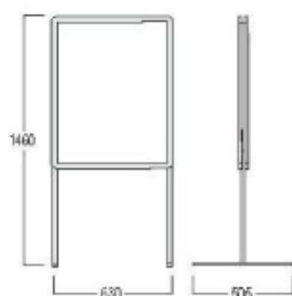

EXPOSITOR DE INFORMACIÓN INTERIOR

TABLERO DE INFORMACIÓN

Modelo de presentación: T-AS 146

EXPOSITOR DE INFORMACIÓN:

- Perfiles aluminio de clip anodizado plata mate
- Cambio información en segundos
- Dos caras para tamaños DIN A1

TABLERO DE INFORMACIÓN:

- Perfiles aluminio de clip anodizado plata mate
- Tablero con 4 o 6 marcos de aluminio de clip, para formatos DIN A4
- Ideal para informaciones que se cambian con frecuencia
- Formato vertical u horizontal
- Cambio información en segundos

Modelo de presentación: T-AA 46

MÓDULOS BÁSICOS:

Referencia
Número de marcos
Unidad de embalaje
Dimensiones exteriores

T-AS 146
2 x A1
1
L 1460 x A 630 x P 505 mm

T-AA44
4 x A4
2
A 705 x L 530 mm

T-AA46
6 x A4
2
A 705 x L 805 mm