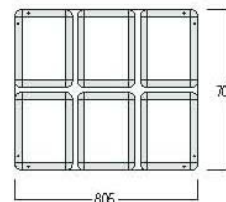

### EXPOSITOR DE INFORMACIÓN:

- Perfiles aluminio de clip anodizado plata mate
- Cambio información en segundos
- Dos caras para tamaños DIN A1

### TABLERO DE INFORMACIÓN:

- Perfiles aluminio de clip anodizado plata mate
- Tablero con 4 o 6 marcos de aluminio de clip, para formatos DIN A4
- Ideal para informaciones que se cambian con frecuencia
- Formato vertical u horizontal
- Cambio información en segundos

## MÓDULOS BÁSICOS:

Referencia  
Número de marcos  
Unidad de embalaje  
Dimensiones exteriores

T-AS 146  
2 x A1  
1  
L 1460 x A 630 x P 505 mm

T-AA44  
4 x A4  
2  
A 705 x L 530 mm

T-AA46  
6 x A4  
2  
A 705 x L 805 mm