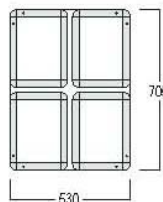

### EXPOSITOR DE INFORMACIÓN:

- Perfiles aluminio de clip anodizado plata mate
- Cambio información en segundos
- Dos caras para tamaños DIN A1

### TABLERO DE INFORMACIÓN:

- Perfiles aluminio de clip anodizado plata mate
- Tablero con 4 o 6 marcos de aluminio de clip, para formatos DIN A4
- Ideal para informaciones que se cambian con frecuencia
- Formato vertical u horizontal
- Cambio información en segundos

## MÓDULOS BÁSICOS:

Referencia  
Número de marcos  
Unidad de embalaje  
Dimensiones exteriores

T-AS 146  
2 x A1  
1  
L 1460 x A 630 x P 505 mm

T-AA44  
4 x A4  
2  
A 705 x L 530 mm

T-AA46  
6 x A4  
2  
A 705 x L 805 mm