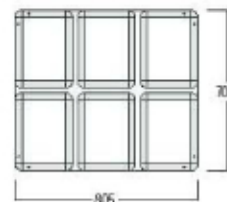

EXPOSITOR DE INFORMACIÓN INTERIOR

TABLERO DE INFORMACIÓN

Modelo de presentación: T-AS 146

EXPOSITOR DE INFORMACIÓN:

- Perfiles aluminio de clip anodizado plata mate
- Cambio información en segundos
- Dos caras para tamaños DIN A1

TABLERO DE INFORMACIÓN:

- Perfiles aluminio de clip anodizado plata mate
- Tablero con 4 o 6 marcos de aluminio de clip, para formatos DIN A4
- Ideal para informaciones que se cambian con frecuencia
- Formato vertical u horizontal
- Cambio información en segundos

Modelo de presentación: T-AA 46

MÓDULOS BÁSICOS:

Referencia
Número de marcos
Unidad de embalaje
Dimensiones exteriores

T-AS 146
2 x A1
1
L 1460 x A 630 x P 505 mm

T-AA44
4 x A4
2
A 705 x L 530 mm

T-AA46
6 x A4
2
A 705 x L 805 mm