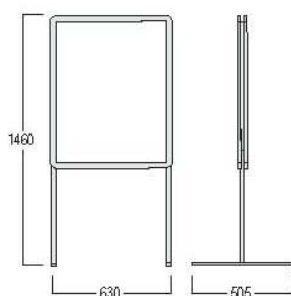

## TABLERO DE INFORMACIÓN

Modelo de presentación: T-AS 146

### EXPOSITOR DE INFORMACIÓN:

- Perfiles aluminio de clip anodizado plata mate
- Cambio información en segundos
- Dos caras para tamaños DIN A1

### TABLERO DE INFORMACIÓN:

- Perfiles aluminio de clip anodizado plata mate
- Tablero con 4 o 6 marcos de aluminio de clip, para formatos DIN A4
- Ideal para informaciones que se cambian con frecuencia
- Formato vertical u horizontal
- Cambio información en segundos

## MÓDULOS BÁSICOS:

Referencia  
Número de marcos  
Unidad de embalaje  
Dimensiones exteriores

T-AS 146  
2 x A1  
1  
L 1460 x A 630 x P 505 mm

T-AA44  
4 x A4  
2  
A 705 x L 530 mm

T-AA46  
6 x A4  
2  
A 705 x L 805 mm