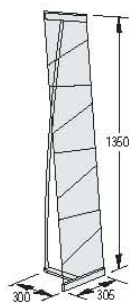

MÓDULOS BÁSICOS - PORTAFOLLETOS PORTÁTIL VARIO D5 POCKET:

Perfil de aluminio anodizado plata mate, bolsas de nylon para folletos.

VA 1110
Portafolletos para viaje con 4 bolsas para folletos