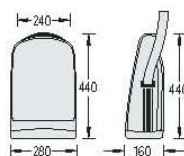

ACCESORIOS - PORTAFOLLETOS PORTÁTIL VARIO D8:

VA 8834
Bolsa de transporte para VA 8840