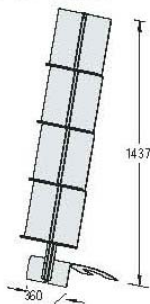

### MÓDULOS BÁSICOS - PORTAFOLLETOS PORTÁTIL VARIO D8:

**VA 8840**  
Portafolletos telescópico con 4 bandejas DIN A4, acabado haya.

**VA 8880**  
Portafolletos telescópico con 8 bandejas DIN A4, acabado haya.