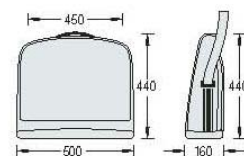

VA 8838
Bolsa de transporte para VA 8880