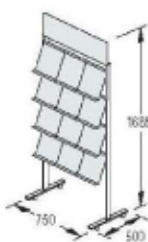

P-12T
4 estantes para 12 folletos DIN A4 + panel superior