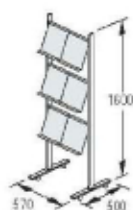

EXPOSITOR PORTAFOLLETOS

MÓDULOS BÁSICOS - EXPOSITORES PORTAFOLLETOS, MÓVILES:

Estructura robusta con perfiles de aluminio anodizado plata mate, estantes de metacrilato transparente, móvil, 2 ruedecillas con freno.

P-6
3 estantes para 6 folletos DIN A4

P-8
4 estantes para 8 folletos DIN A4

P-12
4 estantes para 12 folletos DIN A4

P-16
4 estantes para 16 folletos DIN A4

P-32
8 estantes para 32 folletos DIN A4

MÓDULOS BÁSICOS - EXPOSITORES PORTAFOLLETOS, MÓVILES CON PANEL SUPERIOR:

Estructura robusta con perfiles de aluminio anodizado plata mate, estantes de metacrilato transparente, móvil, 2 ruedecillas con freno, con panel superior.

P-6T
3 estantes para 6 folletos DIN A4 + panel superior