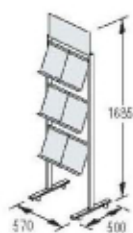

P-6
3 estantes para 6 folletos DIN A4

P-8
4 estantes para 8 folletos DIN A4

P-12
4 estantes para 12 folletos DIN A4

P-16
4 estantes para 16 folletos DIN A4

P-32
8 estantes para 32 folletos DIN A4

MÓDULOS BÁSICOS - EXPOSITORES PORTAFOLLETOS, MÓVILES CON PANEL SUPERIOR:

Estructura robusta con perfiles de aluminio anodizado plata mate, estantes de metacrilato transparente, móvil, 2 ruedecillas con freno, con panel superior.

P-6T
3 estantes para 6 folletos DIN A4 + panel superior