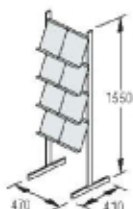

Estructura robusta con perfiles de aluminio anodizado plata mate, estantes de metacrilato transparente, móvil, 2 ruedecillas con freno, con panel superior.

P-6T
3 estantes para 6 folletos DIN A4 + panel superior

P-8T
4 estantes para 8 folletos DIN A4 + panel superior

P-12T
4 estantes para 12 folletos DIN A4 + panel superior

P-16T
4 estantes para 16 folletos DIN A4 + panel superior

P-32T
8 estantes para 32 folletos DIN A4 + panel superior

MÓDULOS BÁSICOS - EXPOSITORES PORTAFOLLETOS "LIGHT":

Estructura robusta con perfiles de aluminio anodizado plata mate, estantes de metacrilato transparente, sin ruedas.

P-8L
4 estantes para 8 folletos DIN A4