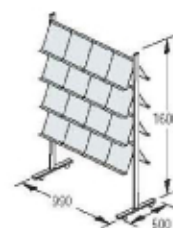

P-32
8 estantes para 32 folletos DIN A4

MÓDULOS BÁSICOS - EXPOSITORES PORTAFOLLETOS, MÓVILES CON PANEL SUPERIOR:

Estructura robusta con perfiles de aluminio anodizado plata mate, estantes de metacrilato transparente, móvil, 2 ruedecillas con freno, con panel superior.