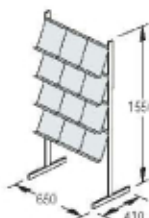

MÓDULOS BÁSICOS - EXPOSITORES PORTAFOLLETOS "LIGHT":

Estructura robusta con perfiles de aluminio anodizado plata mate, estantes de metacrilato transparente, sin ruedas.

P-8L
4 estantes para 8 folletos DIN A4