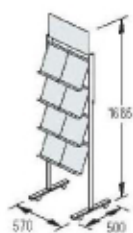

P-6
3 estantes para 6 folletos DIN A4

P-8
4 estantes para 8 folletos DIN A4

P-12
4 estantes para 12 folletos DIN A4

P-16
4 estantes para 16 folletos DIN A4

P-32
8 estantes para 32 folletos DIN A4

MÓDULOS BÁSICOS - EXPOSITORES PORTAFOLLETOS, MÓVILES CON PANEL SUPERIOR:

Estructura robusta con perfiles de aluminio anodizado plata mate, estantes de metacrilato transparente, móvil, 2 ruedecillas con freno, con panel superior.

P-6T
3 estantes para 6 folletos DIN A4 + panel superior