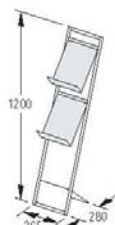

PORTAFOLLETOS

MÓDULOS BÁSICOS - PORTAFOLLETOS:

Perfiles de aluminio anodizado plata mate, estantes de metacrilato transparente.

P-1
1 estante DIN A4

P-2
2 estantes DIN A4

P-3
3 estantes DIN A4

MÓDULOS BÁSICOS - PORTAFOLLETOS DE PARED:

Perfiles de aluminio anodizado plata mate, estantes de metacrilato transparente.

P-4W
4 estantes DIN A4
para fijación en pared

MÓDULOS BÁSICOS PORTAFOLLETOS DESIGN:

Perfiles de aluminio anodizado plata mate, estantes de metacrilato transparente.