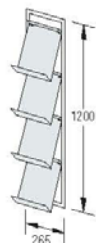

PORTAFOLLETOS

MÓDULOS BÁSICOS - PORTAFOLLETOS:

Perfiles de aluminio anodizado plata mate, estantes de metacrilato transparente.

P-1
1 estante DIN A4

P-2
2 estantes DIN A4

P-3
3 estantes DIN A4

MÓDULOS BÁSICOS - PORTAFOLLETOS DE PARED:

Perfiles de aluminio anodizado plata mate, estantes de metacrilato transparente.

P-4W
4 estantes DIN A4
para fijación en pared

MÓDULOS BÁSICOS PORTAFOLLETOS DESIGN:

Perfiles de aluminio anodizado plata mate, estantes de metacrilato transparente.

P-8D
8 estantes DIN A4

MÓDULOS BÁSICOS PORTAFOLLETOS ZIGZAG:

Perfiles de aluminio anodizado plata mate, estantes de metacrilato transparente.

P-ZZ6
6 estantes DIN A4

MÓDULOS BÁSICOS - PORTAFOLLETOS METÁLICO: