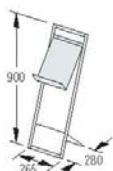

PORTAFOLLETOS

MÓDULOS BÁSICOS - PORTAFOLLETOS:

Perfiles de aluminio anodizado plata mate, estantes de metacrilato transparente.

P-1
1 estante DIN A4

P-2
2 estantes DIN A4

P-3
3 estantes DIN A4

MÓDULOS BÁSICOS - PORTAFOLLETOS DE PARED:

Perfiles de aluminio anodizado plata mate, estantes de metacrilato transparente.

P-4W
4 estantes DIN A4
para fijación en pared

MÓDULOS BÁSICOS PORTAFOLLETOS DESIGN:

Perfiles de aluminio anodizado plata mate, estantes de metacrilato transparente.