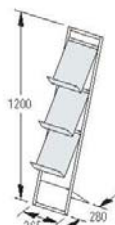

PORTAFOLLETOS

MÓDULOS BÁSICOS - PORTAFOLLETOS:

Perfiles de aluminio anodizado plata mate, estantes de metacrilato transparente.

P-1
1 estante DIN A4

P-2
2 estantes DIN A4

P-3
3 estantes DIN A4

MÓDULOS BÁSICOS - PORTAFOLLETOS DE PARED:

Perfiles de aluminio anodizado plata mate, estantes de metacrilato transparente.

P-4W
4 estantes DIN A4
para fijación en pared

MÓDULOS BÁSICOS PORTAFOLLETOS DESIGN:

Perfiles de aluminio anodizado plata mate, estantes de metacrilato transparente.