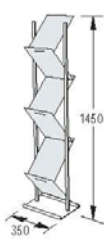

PORTAFOLLETOS

MÓDULOS BÁSICOS - PORTAFOLLETOS:

Perfiles de aluminio anodizado plata mate, estantes de metacrilato transparente.

P-1
1 estante DIN A4

P-2
2 estantes DIN A4

P-3
3 estantes DIN A4

MÓDULOS BÁSICOS - PORTAFOLLETOS DE PARED:

Perfiles de aluminio anodizado plata mate, estantes de metacrilato transparente.

P-4W
4 estantes DIN A4
para fijación en pared

MÓDULOS BÁSICOS PORTAFOLLETOS DESIGN:

Perfiles de aluminio anodizado plata mate, estantes de metacrilato transparente.

P-8D
8 estantes DIN A4

MÓDULOS BÁSICOS PORTAFOLLETOS ZIGZAG:

Perfiles de aluminio anodizado plata mate, estantes de metacrilato transparente.

P-ZZ6
6 estantes DIN A4

MÓDULOS BÁSICOS - PORTAFOLLETOS METÁLICO:

Perfiles de aluminio anodizado plata mate, estantes rejilla acero, lacado gris plata RAL 9006

PG-3
3 estantes DIN A4

PG-4
4 estantes DIN A4