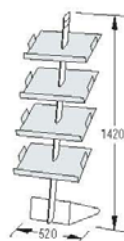

PORTAFOLLETOS

MÓDULOS BÁSICOS - PORTAFOLLETOS:

Perfiles de aluminio anodizado plata mate, estantes de metacrilato transparente.

P-1
1 estante DIN A4

P-2
2 estantes DIN A4

P-3
3 estantes DIN A4

MÓDULOS BÁSICOS - PORTAFOLLETOS DE PARED:

Perfiles de aluminio anodizado plata mate, estantes de metacrilato transparente.

P-4W
4 estantes DIN A4
para fijación en pared

MÓDULOS BÁSICOS PORTAFOLLETOS DESIGN:

Perfiles de aluminio anodizado plata mate, estantes de metacrilato transparente.