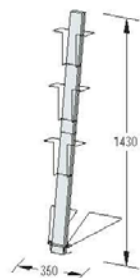

Perfiles de aluminio anodizado plata mate, estantes de metacrilato transparente.

P-4W
4 estantes DIN A4
para fijación en pared

MÓDULOS BÁSICOS PORTAFOLLETOS DESIGN:

Perfiles de aluminio anodizado plata mate, estantes de metacrilato transparente.

P-8D
8 estantes DIN A4

MÓDULOS BÁSICOS PORTAFOLLETOS ZIGZAG:

Perfiles de aluminio anodizado plata mate, estantes de metacrilato transparente.

P-ZZ6
6 estantes DIN A4

MÓDULOS BÁSICOS - PORTAFOLLETOS METÁLICO:

Perfiles de aluminio anodizado plata mate, estantes rejilla acero, lacado gris plata RAL 9006

PG-3
3 estantes DIN A4

PG-4
4 estantes DIN A4