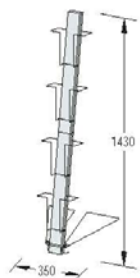

Perfiles de aluminio anodizado plata mate, estantes de metacrilato transparente.

P-4W
4 estantes DIN A4
para fijación en pared

MÓDULOS BÁSICOS PORTAFOLLETOS DESIGN:

Perfiles de aluminio anodizado plata mate, estantes de metacrilato transparente.

P-8D
8 estantes DIN A4

MÓDULOS BÁSICOS PORTAFOLLETOS ZIGZAG:

Perfiles de aluminio anodizado plata mate, estantes de metacrilato transparente.

P-ZZ6
6 estantes DIN A4

MÓDULOS BÁSICOS - PORTAFOLLETOS METÁLICO:

Perfiles de aluminio anodizado plata mate, estantes rejilla acero, lacado gris plata RAL 9006

PG-3
3 estantes DIN A4

PG-4
4 estantes DIN A4