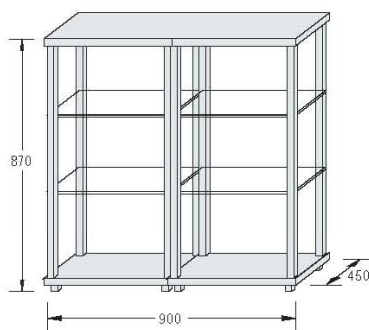

VITRINAS DESIGN

MÓDULOS BÁSICOS SIN ILUMINACIÓN:

DV 10
Aparador
Tablero gris plata
RAL 9006

DV 30
Mostrador
Tablero negro

DV 50
Vitrina
Tablero gris plata
RAL 9006

MÓDULOS BÁSICOS CON ILUMINACIÓN:

DV 10B
Aparador
Tablero gris plata RAL 9006
Foco 12V/20W

DV 30B
Mostrador
Tablero negro
2 focos 12V/20W

DV 50B
Vitrina
Tablero gris plata RAL 9006
2 focos 12V/20W