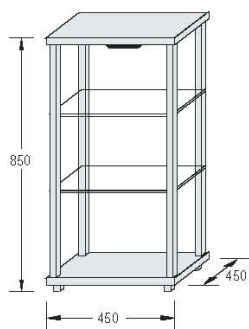

VITRINAS DESIGN

MÓDULOS BÁSICOS SIN ILUMINACIÓN:

DV 10
Aparador
Tablero gris plata
RAL 9006

DV 30
Mostrador
Tablero negro

DV 50
Vitrina
Tablero gris plata
RAL 9006

MÓDULOS BÁSICOS CON ILUMINACIÓN:

DV 10B
Aparador
Tablero gris plata RAL 9006
Foco 12V/20W

DV 30B
Mostrador
Tablero negro
2 focos 12V/20W

DV 50B
Vitrina
Tablero gris plata RAL 9006
2 focos 12V/20W