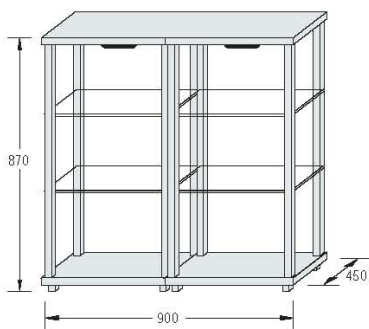

VITRINAS DESIGN

MÓDULOS BÁSICOS SIN ILUMINACIÓN:

DV 10
Aparador
Tablero gris plata
RAL 9006

DV 30
Mostrador
Tablero negro

DV 50
Vitrina
Tablero gris plata
RAL 9006

MÓDULOS BÁSICOS CON ILUMINACIÓN:

DV 10B
Aparador
Tablero gris plata RAL 9006
Foco 12V/20W

DV 30B
Mostrador
Tablero negro
2 focos 12V/20W

DV 50B
Vitrina
Tablero gris plata RAL 9006
2 focos 12V/20W