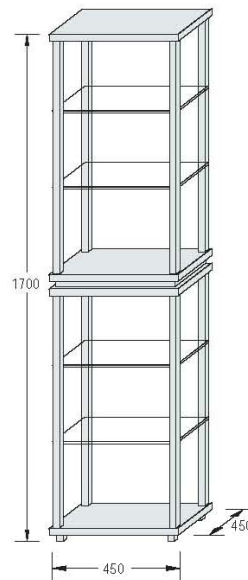

VITRINAS DESIGN

MÓDULOS BÁSICOS SIN ILUMINACIÓN:

DV 10
Aparador
Tablero gris plata
RAL 9006

DV 30
Mostrador
Tablero negro

DV 50
Vitrina
Tablero gris plata
RAL 9006

MÓDULOS BÁSICOS CON ILUMINACIÓN:

DV 10B
Aparador
Tablero gris plata RAL 9006
Foco 12V/20W

DV 30B
Mostrador
Tablero negro
2 focos 12V/20W

DV 50B
Vitrina
Tablero gris plata RAL 9006
2 focos 12V/20W