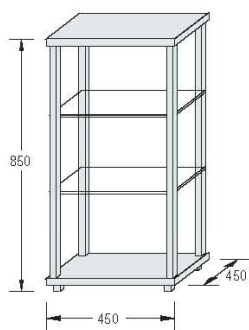

VITRINAS DESIGN

MÓDULOS BÁSICOS SIN ILUMINACIÓN:

DV 10
Aparador
Tablero gris plata
RAL 9006

DV 30
Mostrador
Tablero negro

DV 50
Vitrina
Tablero gris plata
RAL 9006

MÓDULOS BÁSICOS CON ILUMINACIÓN:

DV 10B
Aparador
Tablero gris plata RAL 9006
Foco 12V/20W

DV 30B
Mostrador
Tablero negro
2 focos 12V/20W

DV 50B
Vitrina
Tablero gris plata RAL 9006
2 focos 12V/20W