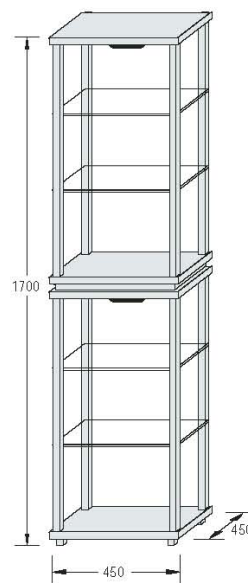

VITRINAS DESIGN

MÓDULOS BÁSICOS SIN ILUMINACIÓN:

DV 10
Aparador
Tablero gris plata
RAL 9006

DV 30
Mostrador
Tablero negro

DV 50
Vitrina
Tablero gris plata
RAL 9006

MÓDULOS BÁSICOS CON ILUMINACIÓN:

DV 10B
Aparador
Tablero gris plata RAL 9006
Foco 12V/20W

DV 30B
Mostrador
Tablero negro
2 focos 12V/20W

DV 50B
Vitrina
Tablero gris plata RAL 9006
2 focos 12V/20W