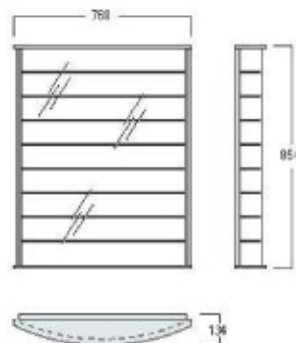

# VITRINAS COLECCIONISTA

Modelo de presentación: TM-Set 86

Atraiga la mirada hacia sus tesoros privados!  
La vitrina de coleccionista de OCTANORM es un nuevo mueble de exposición que responde a altas exigencias de forma y funcionalidad.

- Totalmente montado, con material de fijación
- Trasera y estantes: metacrilato
- Perfiles: aluminio, anodizado plata mate
- Trasera resistente con mecanizado para colgar
- Cerradura con dos llaves
- Diseño: moderno, convexo
- Puertas que se abren a la derecha o a la izquierda

## MÓDULOS BÁSICOS:

Referencia:  
Número de estantes (niveles)  
Dimensiones exteriores

TM-Set 86  
8  
L 768 x H 854 x P 134 mm