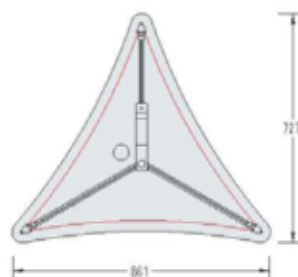

INFORMACIÓN TÉCNICA:

Preparación de los paneles:

- Adherir la cinta magnética a lo largo del lado izquierdo y derecho del panel. Para una mejor adherencia dejar el panel sin utilizar durante 24 horas.
- Montar el tensor para panel entre las tiras magnéticas en la parte superior e inferior del panel.