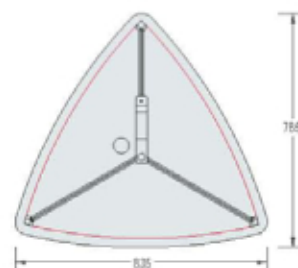

INFORMACIÓN TÉCNICA:

Preparación de los paneles:

- Adherir la cinta magnética a lo largo del lado izquierdo y derecho del panel. Para una mejor adherencia dejar el panel sin utilizar durante 24 horas.
- Montar el tensor para panel entre las tiras magnéticas en la parte superior e inferior del panel.