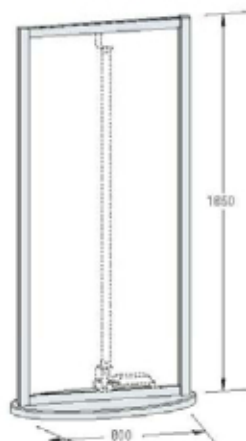

## VARIO D7

MÓDULOS BÁSICOS -  
COLUMNA:

**VA 7500**  
Set básico columna  
zócalo, madera negra,  
entrega sin paneles

**VA 7700**  
Set iluminación  
230V/58W

MÓDULOS BÁSICOS-  
MOSTRADOR:

**VA 7300**  
Set básico mostrador:  
con iluminación, 230V/18W,  
zócalo y cubierta, madera gris plata  
entrega con cuatro paneles A1

Panel transparente  
Papel impreso A1  
Panel translúcido

Dimensiones cartel L 800 x H 1850

Las dimensiones corresponden a las dimensiones externas.