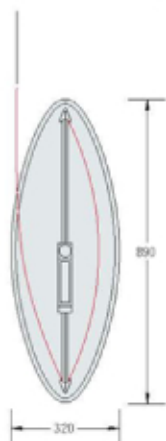

## VARIO D7

MÓDULOS BÁSICOS -  
COLUMNA:

**VA 7500**  
Set básico columna  
zócalo, madera negra,  
entrega sin paneles

**VA 7700**  
Set iluminación  
230V/58W

MÓDULOS BÁSICOS-  
MOSTRADOR:

**VA 7300**  
Set básico mostrador:  
con iluminación, 230V/18W,  
zócalo y cubierta, madera gris plata  
entrega con cuatro paneles A1

### INFORMACIÓN TÉCNICA:

Los papeles impresos DIN A1 se colocan entre el panel translúcido y el panel acrílico

Paneles translúcidos con impresión digital montados en los perfiles de clip.

Los papeles impresos A1 se colocan entre el panel translúcido y el panel acrílico

Panel transparente  
Papel impreso A1  
Panel translúcido

Dimensiones cartel L 800 x H 1850

Las dimensiones corresponden a las dimensiones externas.