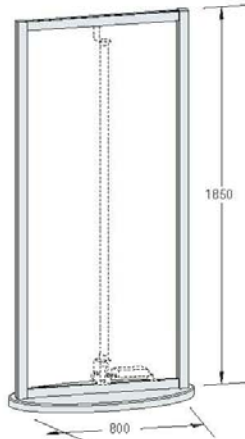

### MÓDULOS BÁSICOS - COLUMNA:

**VA 7500**  
Set básico columna  
zócalo, madera negra,  
entrega sin paneles

**VA 7700**  
Set iluminación  
230V/58W

### MÓDULOS BÁSICOS - MOSTRADOR:

**VA 7300**  
Set básico mostrador:  
con iluminación, 230V/18W,  
zócalo y cubierta, madera gris plata  
entrega con cuatro paneles A1

Panel transparente  
Papel impreso A1  
Panel translúcido

Dimensiones cartel L 800 x H 1850

Las dimensiones corresponden a las dimensiones externas.