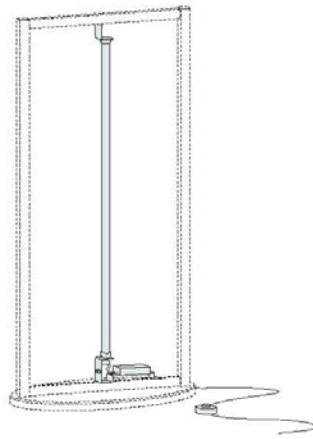

## VARIO D7

### MÓDULOS BÁSICOS - COLUMNA:

**VA 7500**  
Set básico columna  
zócalo, madera negra,  
entrega sin paneles

**VA 7700**  
Set iluminación  
230V/58W

### MÓDULOS BÁSICOS - MOSTRADOR:

**VA 7300**  
Set básico mostrador:  
con iluminación, 230V/18W,  
zócalo y cubierta, madera gris plata  
entrega con cuatro paneles A1

Panel transparente  
Papel impreso A1  
Panel translúcido

Dimensiones cartel L 800 x H 1850

Las dimensiones corresponden a las dimensiones externas.