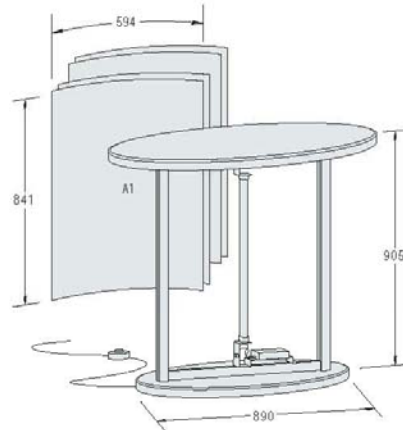

### MÓDULOS BÁSICOS - COLUMNA:

**VA 7500**  
Set básico columna  
zócalo, madera negra,  
entrega sin paneles

**VA 7700**  
Set iluminación  
230V/58W

### MÓDULOS BÁSICOS - MOSTRADOR:

**VA 7300**  
Set básico mostrador:  
con iluminación, 230V/18W,  
zócalo y cubierta, madera gris plata  
entrega con cuatro paneles A1

Panel transparente  
Papel impreso A1  
Panel translúcido

Dimensiones cartel L 800 x H 1850

Las dimensiones corresponden a las dimensiones externas.