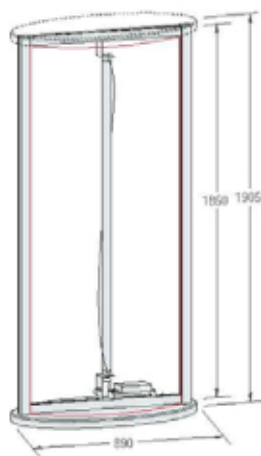

## VARIO D7

MÓDULOS BÁSICOS -  
COLUMNA:

**VA 7500**  
Set básico columna  
zócalo, madera negra,  
entrega sin paneles

**VA 7700**  
Set iluminación  
230V/58W

MÓDULOS BÁSICOS-  
MOSTRADOR:

**VA 7300**  
Set básico mostrador:  
con iluminación, 230V/18W,  
zócalo y cubierta, madera gris plata  
entrega con cuatro paneles A1

### ACCESORIOS:

**VA 7501**  
Cubierta VA 7500,  
madera negra, 10 mm

### INFORMACIÓN TÉCNICA:

Los papeles impresos DIN A1 se colocan entre el panel translúcido y el panel acrílico

Paneles translúcidos con impresión digital montados en los perfiles de clip.

Los papeles impresos A1 se colocan entre el panel translúcido y el panel acrílico

Panel transparente  
Papel impreso A1  
Panel translúcido

Dimensiones cartel L 800 x H 1850

Las dimensiones corresponden a las dimensiones externas.