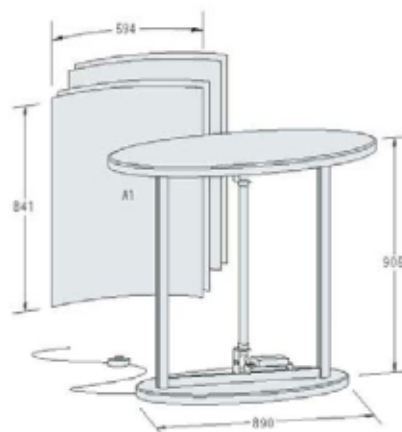

## VARIO D7

MÓDULOS BÁSICOS -  
COLUMNA:

**VA 7500**  
Set básico columna  
zócalo, madera negra,  
entrega sin paneles

**VA 7700**  
Set iluminación  
230V/58W

MÓDULOS BÁSICOS-  
MOSTRADOR:

**VA 7300**  
Set básico mostrador:  
con iluminación, 230V/18W,  
zócalo y cubierta, madera gris plata  
entrega con cuatro paneles A1

### INFORMACIÓN TÉCNICA:

Los papeles impresos DIN A1 se colocan entre el panel translúcido y el panel acrílico

Paneles translúcidos con impresión digital montados en los perfiles de clip.

Los papeles impresos A1 se colocan entre el panel translúcido y el panel acrílico

Panel transparente  
Papel impreso A1  
Panel translúcido

Dimensiones cartel L 800 x H 1850

Las dimensiones corresponden a las dimensiones externas.