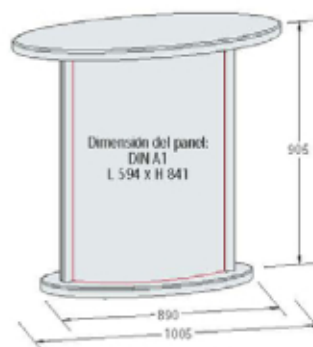

## VARIO D7

MÓDULOS BÁSICOS -  
COLUMNA:

**VA 7500**  
Set básico columna  
zócalo, madera negra,  
entrega sin paneles

**VA 7700**  
Set iluminación  
230V/58W

MÓDULOS BÁSICOS-  
MOSTRADOR:

**VA 7300**  
Set básico mostrador:  
con iluminación, 230V/18W,  
zócalo y cubierta, madera gris plata  
entrega con cuatro paneles A1

### INFORMACIÓN TÉCNICA:

Los papeles impresos DIN A1 se colocan entre el panel translúcido y el panel acrílico

Paneles translúcidos con impresión digital montados en los perfiles de clip.

Los papeles impresos A1 se colocan entre el panel translúcido y el panel acrílico

Panel transparente  
Papel impreso A1  
Panel translúcido

Dimensiones cartel L 800 x H 1850

Las dimensiones corresponden a las dimensiones externas.