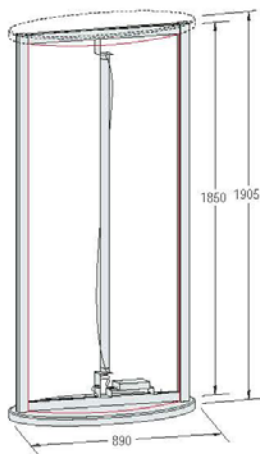

### MÓDULOS BÁSICOS - MOSTRADOR:

**VA 7300**  
Set básico mostrador:  
con iluminación, 230V/18W,  
zócalo y cubierta, madera gris plata  
entrega con cuatro paneles A1

### ACCESORIOS:

**VA 7501**  
Cubierta VA 7500,  
madera negra, 10 mm

### INFORMACIÓN TÉCNICA:

Los papeles impresos DIN A1 se colocan entre el panel translúcido y el panel acrílico

Paneles translúcidos con impresión digital montados en los perfiles de clip.

Los papeles impresos A1 se colocan entre el panel translúcido y el panel acrílico

Panel transparente  
Papel impreso A1  
Panel translúcido

Dimensiones cartel L 800 x H 1850

Las dimensiones corresponden a las dimensiones externas.