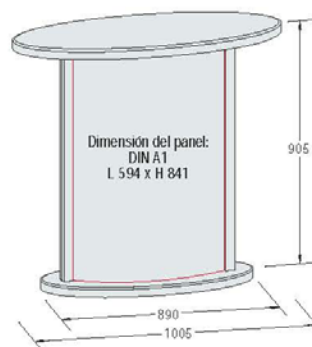

### INFORMACIÓN TÉCNICA:

Los papeles impresos DIN A1 se colocan entre el panel translúcido y el panel acrílico

Paneles translúcidos con impresión digital montados en los perfiles de clip.

Los papeles impresos A1 se colocan entre el panel translúcido y el panel acrílico

Panel transparente  
Papel impreso A1  
Panel translúcido

Dimensiones cartel L 800 x H 1850

Las dimensiones corresponden a las dimensiones externas.