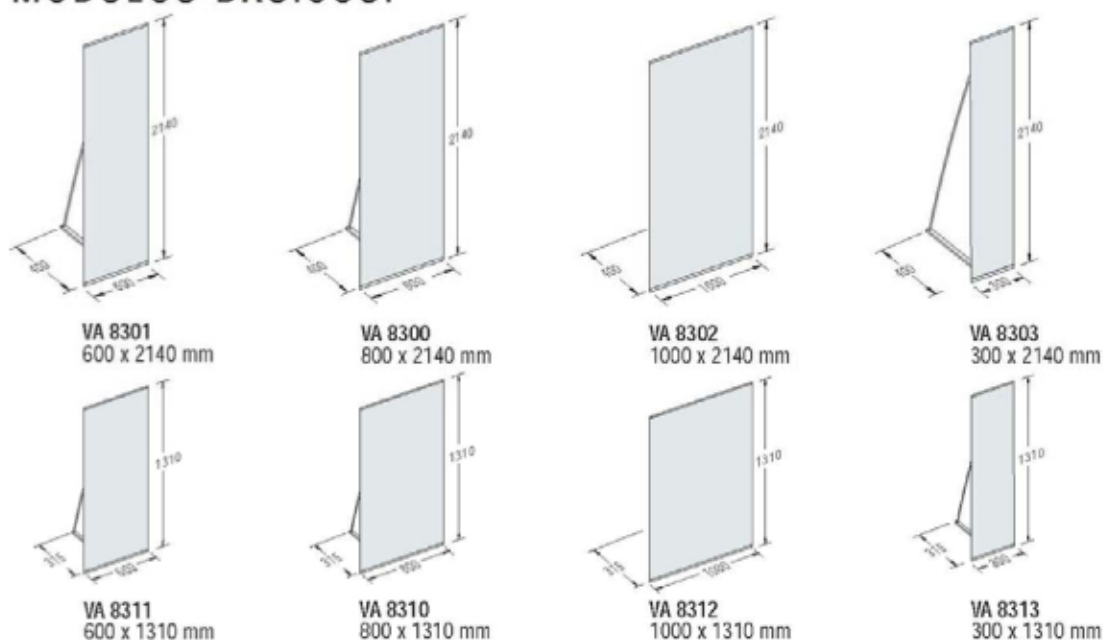

Vario

VARIO D5 STRING

MÓDULOS BÁSICOS:

Se suministra sin paneles gráficos. Las dimensiones corresponden a las dimensiones del soporte gráfico.

ACCESORIOS:

INFORMACIÓN TÉCNICA: