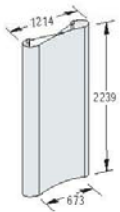

Vario

VARIO D4 MÓDULOS BÁSICOS:

VA 4713 P1
1 Panel con terminales

VA 4723 P1
2 Paneles con terminales

VA 4733 P1
3 Paneles con terminales

VA 4743 P1
4 Paneles con terminales

VA 4813 P1
1 Panel con terminales

VA 4823 P1
2 Paneles con terminales

VA 4833 P1
3 Paneles con terminales

VA 4843 P1
4 Paneles con terminales

El paquete incluye la estructura y el sistema para colgar las gráficas, focos, bolsa, funda protectora y maleta de transporte.