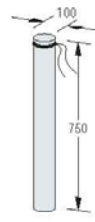

VA 4823 P1
2 Paneles con terminales

VA 4833 P1
3 Paneles con terminales

VA 4843 P1
4 Paneles con terminales

El paquete incluye la estructura y el sistema para colgar las gráficas, focos, bolsa, funda protectora y maleta de transporte.

Todos los sistemas de las ilustraciones se suministran sin las gráficas.

ACCESORIOS:

VA 4615
Pie estabilizador

VA 8058
Funda protectora para gráficas

VA 8059
Bolsa de transporte para gráficas

VA 8055
Bolsa de transporte

VA 8056
Maleta de transporte

VA 5020
Foco halógeno, 150W

VA 8066
Sobre para maleta de transporte, cerezo

VA 8067
Sobre para maleta de transporte, haya

VA 8068
Sobre para maleta de transporte, arce

INFORMACIÓN TÉCNICA: