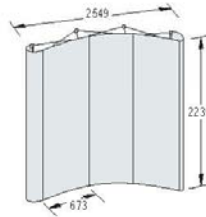

Vario

VARIO D4 MÓDULOS BÁSICOS:

VA 4713 P1
1 Panel con terminales

VA 4723 P1
2 Paneles con terminales

VA 4733 P1
3 Paneles con terminales

VA 4743 P1
4 Paneles con terminales

VA 4813 P1
1 Panel con terminales

VA 4823 P1
2 Paneles con terminales

VA 4833 P1
3 Paneles con terminales

VA 4843 P1
4 Paneles con terminales

El paquete incluye la estructura y el sistema para colgar las gráficas, focos, bolsa, funda protectora y maleta de transporte.