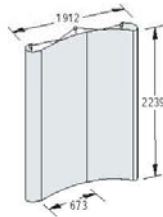

Vario

VARIO D4 MÓDULOS BÁSICOS:

VA 4713 P1
1 Panel con terminales

VA 4723 P1
2 Paneles con terminales

VA 4733 P1
3 Paneles con terminales

VA 4743 P1
4 Paneles con terminales

VA 4813 P1
1 Panel con terminales

VA 4823 P1
2 Paneles con terminales

VA 4833 P1
3 Paneles con terminales

VA 4843 P1
4 Paneles con terminales

El paquete incluye la estructura y el sistema para colgar las gráficas, focos, bolsa, funda protectora y maleta de transporte.