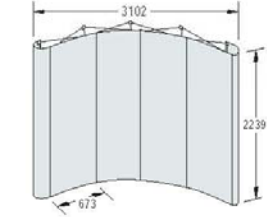

Vario

VARIO D4 MÓDULOS BÁSICOS:

VA 4713 P1
1 Panel con terminales

VA 4723 P1
2 Paneles con terminales

VA 4733 P1
3 Paneles con terminales

VA 4743 P1
4 Paneles con terminales

VA 4813 P1
1 Panel con terminales

VA 4823 P1
2 Paneles con terminales

VA 4833 P1
3 Paneles con terminales

VA 4843 P1
4 Paneles con terminales

El paquete incluye la estructura y el sistema para colgar las gráficas, focos, bolsa, funda protectora y maleta de transporte.