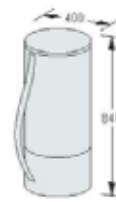

VA 4823 P1
2 Paneles con terminales

VA 4833 P1
3 Paneles con terminales

VA 4843 P1
4 Paneles con terminales

El paquete incluye la estructura y el sistema para colgar las gráficas, focos, bolsa, funda protectora y maleta de transporte.

Todos los sistemas de las ilustraciones se suministran sin las gráficas.

ACCESORIOS:

VA 4615
Pie estabilizador

VA 8058
Funda protectora para gráficas

VA 8059
Bolsa de transporte para gráficas

VA 8055
Bolsa de transporte

VA 8056
Maleta de transporte

VA 5020
Foco halógeno, 150W

VA 8066
Sobre para maleta de transporte, cerezo

VA 8067
Sobre para maleta de transporte, haya

VA 8068
Sobre para maleta de transporte, arce

INFORMACIÓN TÉCNICA: