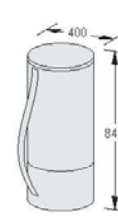

VA 4823 P1
2 Paneles con terminales

VA 4833 P1
3 Paneles con terminales

VA 4843 P1
4 Paneles con terminales

El paquete incluye la estructura y el sistema para colgar las gráficas, focos, bolsa, funda protectora y maleta de transporte.

Todos los sistemas de las ilustraciones se suministran sin las gráficas.

ACCESORIOS:

VA 4615
Pie estabilizador

VA 8058
Funda protectora para gráficas

VA 8059
Bolsa de transporte para gráficas

VA 8055
Bolsa de transporte

VA 8056
Maleta de transporte

VA 5020
Foco halógeno, 150W

VA 8066
Sobre para maleta de transporte, cerezo

VA 8067
Sobre para maleta de transporte, haya

VA 8068
Sobre para maleta de transporte, arce

INFORMACIÓN TÉCNICA: