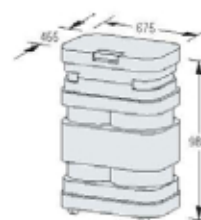

VA 4823 P1
2 Paneles con terminales

VA 4833 P1
3 Paneles con terminales

VA 4843 P1
4 Paneles con terminales

El paquete incluye la estructura y el sistema para colgar las gráficas, focos, bolsa, funda protectora y maleta de transporte.

Todos los sistemas de las ilustraciones se suministran sin las gráficas.

ACCESORIOS:

VA 4615
Pie estabilizador

VA 8058
Funda protectora para gráficas

VA 8059
Bolsa de transporte para gráficas

VA 8055
Bolsa de transporte

VA 8056
Maleta de transporte

VA 5020
Foco halógeno, 150W

VA 8066
Sobre para maleta de transporte, cerezo

VA 8067
Sobre para maleta de transporte, haya

VA 8068
Sobre para maleta de transporte, arce

INFORMACIÓN TÉCNICA: