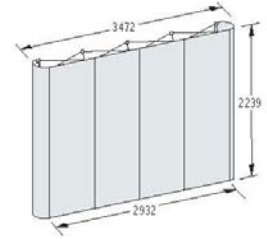

Vario

VARIO D4 MÓDULOS BÁSICOS:

VA 4713 P1
1 Panel con terminales

VA 4723 P1
2 Paneles con terminales

VA 4733 P1
3 Paneles con terminales

VA 4743 P1
4 Paneles con terminales

VA 4813 P1
1 Panel con terminales

VA 4823 P1
2 Paneles con terminales

VA 4833 P1
3 Paneles con terminales

VA 4843 P1
4 Paneles con terminales

El paquete incluye la estructura y el sistema para colgar las gráficas, focos, bolsa, funda protectora y maleta de transporte.