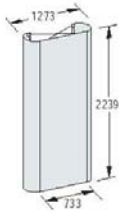

Vario

VARIO D4 MÓDULOS BÁSICOS:

VA 4713 P1
1 Panel con terminales

VA 4723 P1
2 Paneles con terminales

VA 4733 P1
3 Paneles con terminales

VA 4743 P1
4 Paneles con terminales

VA 4813 P1
1 Panel con terminales

VA 4823 P1
2 Paneles con terminales

VA 4833 P1
3 Paneles con terminales

VA 4843 P1
4 Paneles con terminales

El paquete incluye la estructura y el sistema para colgar las gráficas, focos, bolsa, funda protectora y maleta de transporte.