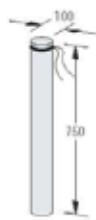

VA 4823 P1
2 Paneles con terminales

VA 4833 P1
3 Paneles con terminales

VA 4843 P1
4 Paneles con terminales

El paquete incluye la estructura y el sistema para colgar las gráficas, focos, bolsa, funda protectora y maleta de transporte.

Todos los sistemas de las ilustraciones se suministran sin las gráficas.

ACCESORIOS:

VA 4615
Pie estabilizador

VA 8058
Funda protectora para gráficas

VA 8059
Bolsa de transporte para gráficas

VA 8055
Bolsa de transporte

VA 8056
Maleta de transporte

VA 5020
Foco halógeno, 150W

VA 8066
Sobre para maleta de transporte, cerezo

VA 8067
Sobre para maleta de transporte, haya

VA 8068
Sobre para maleta de transporte, arce

INFORMACIÓN TÉCNICA: