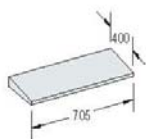

### ACCESORIOS:

VA 6001  
Pie en forma de T, 2 uds.

VA 1180  
Marco sencillo  
700 x 1000 mm

VA 3205  
Marco superior  
45°

VA 3505  
Marco superior  
convexo

VA 3105  
Marco superior  
700 x 300 mm

VA 5020  
Foco halógeno,  
150W

VA 1001  
Cesta portafolletos  
de PVC

VA 1023  
Estante horizontal  
blanco

VA 1005  
Estante inclinado  
blanco

VA 5036  
Portafolletos,  
lado izquierdo  
metálico, gris  
plata RAL 9006

VA 5032  
Portafolletos,  
lado derecho  
metálico, gris  
plata RAL 9006