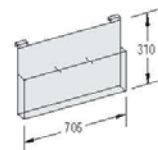

### ACCESORIOS:

VA 6001  
Pie en forma de T, 2 uds.

VA 1180  
Marco sencillo  
700 x 1000 mm

VA 3205  
Marco superior  
45°

VA 3505  
Marco superior  
convexo

VA 3105  
Marco superior  
700 x 300 mm

VA 5020  
Foco halógeno,  
150W

VA 1001  
Cesta portafolletos  
de PVC

VA 1023  
Estante horizontal  
blanco

VA 1005  
Estante inclinado  
blanco

VA 5036  
Portafolletos,  
lado izquierdo  
metálico, gris  
plata RAL 9006

VA 5032  
Portafolletos,  
lado derecho  
metálico, gris  
plata RAL 9006