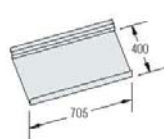

### ACCESORIOS:

VA 6001  
Pie en forma de T, 2 uds.

VA 1180  
Marco sencillo  
700 x 1000 mm

VA 3205  
Marco superior  
45°

VA 3505  
Marco superior  
convexo

VA 3105  
Marco superior  
700 x 300 mm

VA 5020  
Foco halógeno,  
150W

VA 1001  
Cesta portafolletos  
de PVC

VA 1023  
Estante horizontal  
blanco

VA 1005  
Estante inclinado  
blanco

VA 5036  
Portafolletos,  
lado izquierdo  
metálico, gris  
plata RAL 9006

VA 5032  
Portafolletos,  
lado derecho  
metálico, gris  
plata RAL 9006