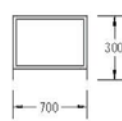

### MÓDULOS BÁSICOS:

VA 3004/VA 3004 sw  
4 módulos, 700 x 1000 mm

VA 3006/VA 3006 sw  
6 módulos, 700 x 1000 mm

VA 3008/VA 3008 sw  
8 módulos, 700 x 1000 mm

VA 3100/VA 3100 sw  
10 módulos, 700 x 1000 mm

### ACCESORIOS:

VA 6001  
Pie en forma de T, 2 uds.

VA 1180  
Marco sencillo  
700 x 1000 mm

VA 3205  
Marco superior  
45°

VA 3505  
Marco superior  
convexo

VA 3105  
Marco superior  
700 x 300 mm

VA 5020  
Foco halógeno,  
150W

VA 1001  
Cesta portafolletos  
de PVC

VA 1023  
Estante horizontal  
blanco

VA 1005  
Estante inclinado  
blanco

VA 5036  
Portafolletos,  
lado izquierdo  
metálico, gris  
plata RAL 9006

VA 5032  
Portafolletos,  
lado derecho  
metálico, gris  
plata RAL 9006