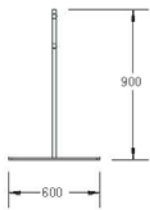

ACCESORIOS:

VA 6001
Pie en forma de T, 2 uds.