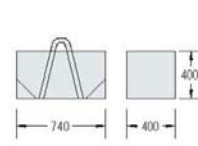

VA 1013
Bolsa de accesorios