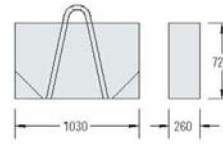

VA 1001  
Cesta portafolletos  
de PVC

VA 1023  
Estante horizontal  
blanco

VA 1005  
Estante inclinado  
blanco

VA 5036  
Portafolletos,  
lado izquierdo  
metálico, gris  
plata RAL 9006

VA 5032  
Portafolletos,  
lado derecho  
metálico, gris  
plata RAL 9006