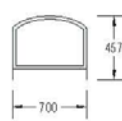

### MÓDULOS BÁSICOS:

VA 3004/VA 3004 sw  
4 módulos, 700 x 1000 mm

VA 3006/VA 3006 sw  
6 módulos, 700 x 1000 mm

VA 3008/VA 3008 sw  
8 módulos, 700 x 1000 mm

VA 3100/VA 3100 sw  
10 módulos, 700 x 1000 mm

### ACCESORIOS:

VA 6001  
Pie en forma de T, 2 uds.

VA 1180  
Marco sencillo  
700 x 1000 mm

VA 3205  
Marco superior  
45°

VA 3505  
Marco superior  
convexo

VA 3105  
Marco superior  
700 x 300 mm

VA 5020  
Foco halógeno,  
150W

VA 1001  
Cesta portafolletos  
de PVC

VA 1023  
Estante horizontal  
blanco

VA 1005  
Estante inclinado  
blanco

VA 5036  
Portafolletos,  
lado izquierdo  
metálico, gris  
plata RAL 9006

VA 5032  
Portafolletos,  
lado derecho  
metálico, gris  
plata RAL 9006