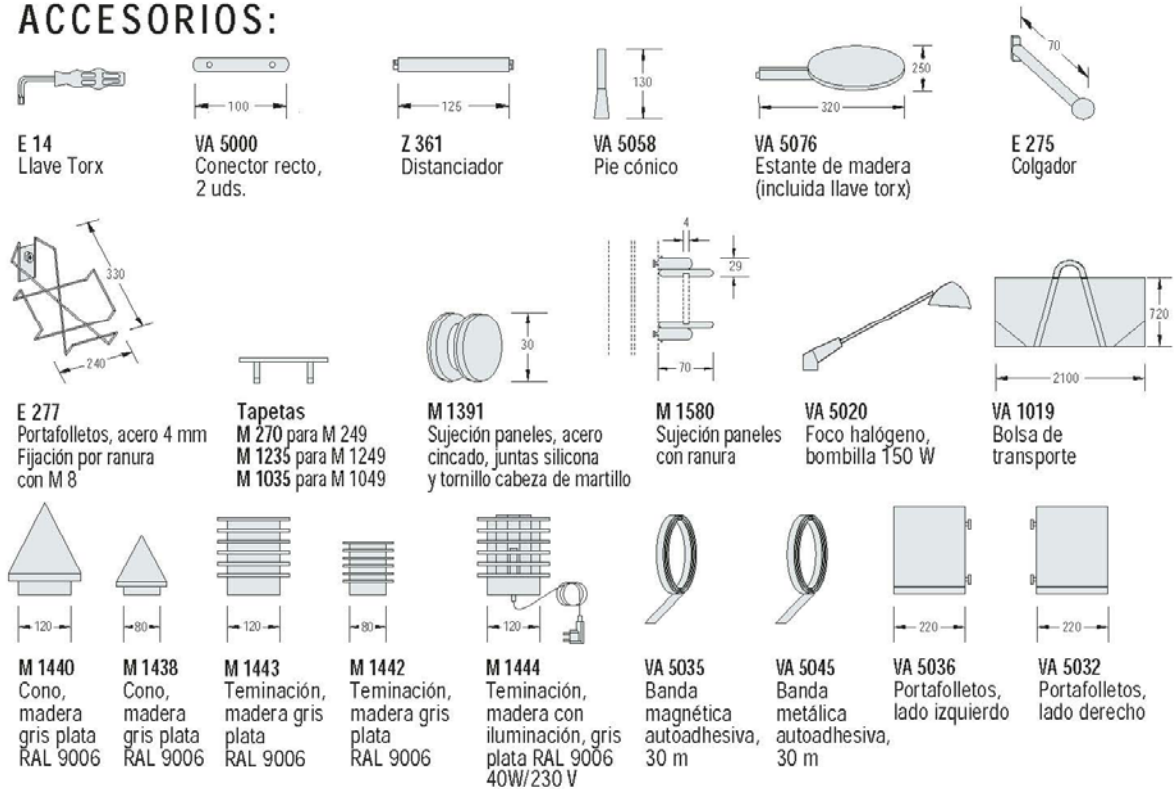

ACCESORIOS: