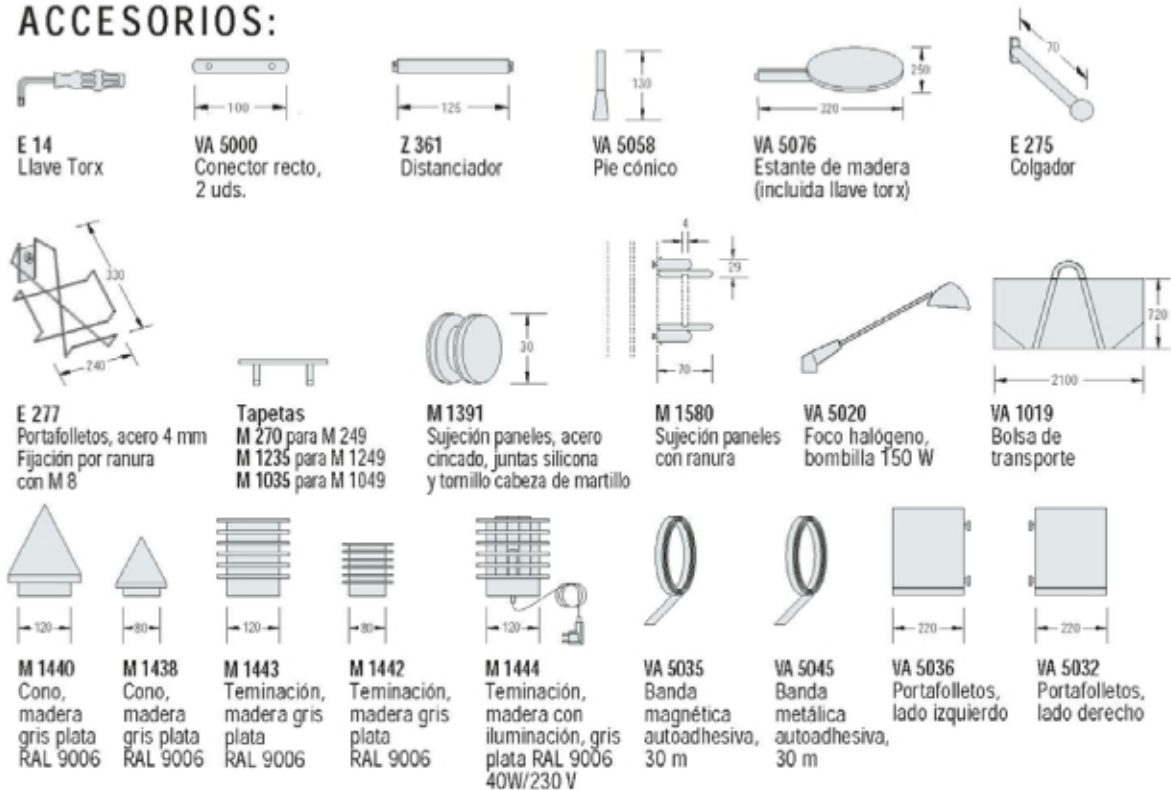

Vario

VARIO D2 ORIGINAL MÓDULOS BÁSICOS:

Se entrega sin paneles. Los accesorios para ensamblar los marcos están incluidos. Las medidas corresponden a la dimensión del panel.

ACCESORIOS:

INFORMACIÓN TÉCNICA:

EJEMPLOS DE APLICACIÓN: