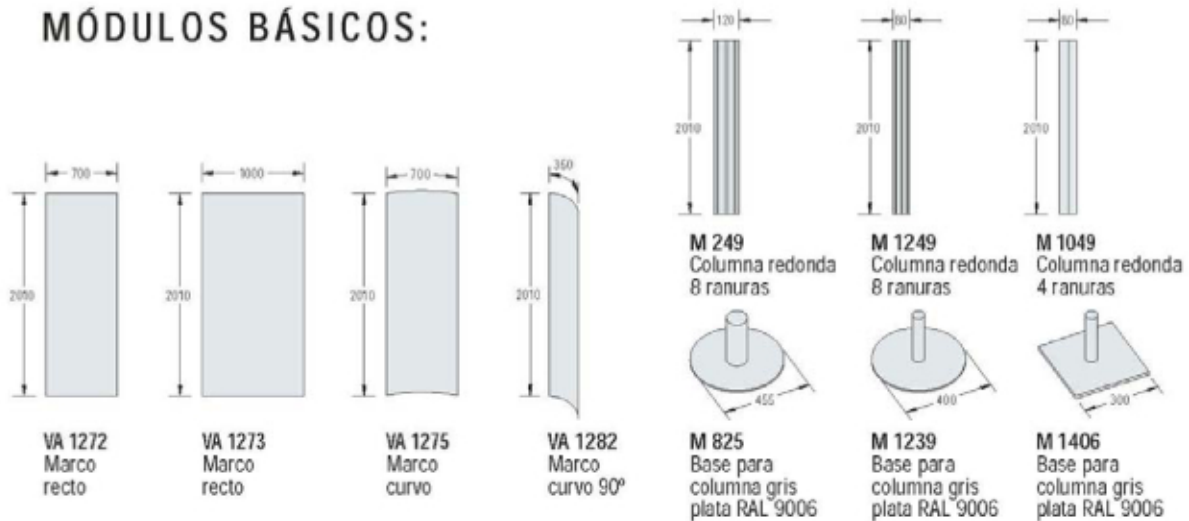

Vario

VARIO D2 ORIGINAL MÓDULOS BÁSICOS:

Se entrega sin paneles. Los accesorios para ensamblar los marcos están incluidos. Las medidas corresponden a la dimensión del panel.

ACCESORIOS:

INFORMACIÓN TÉCNICA:

EJEMPLOS DE APLICACIÓN: