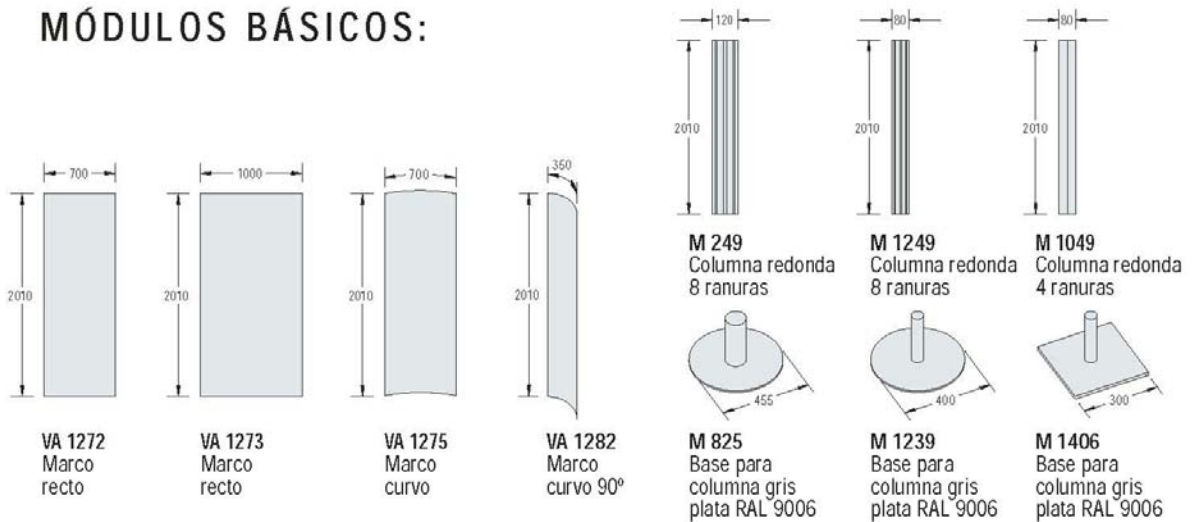

## VARIO D2 ORIGINAL MÓDULOS BÁSICOS:

Se entrega sin paneles. Los accesorios para ensamblar los marcos están incluidos. Las medidas corresponden a la dimensión del panel.