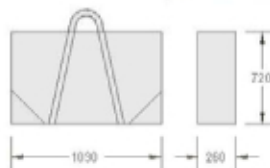

VA 1011
Bolsa de transporte máximo 10 paneles