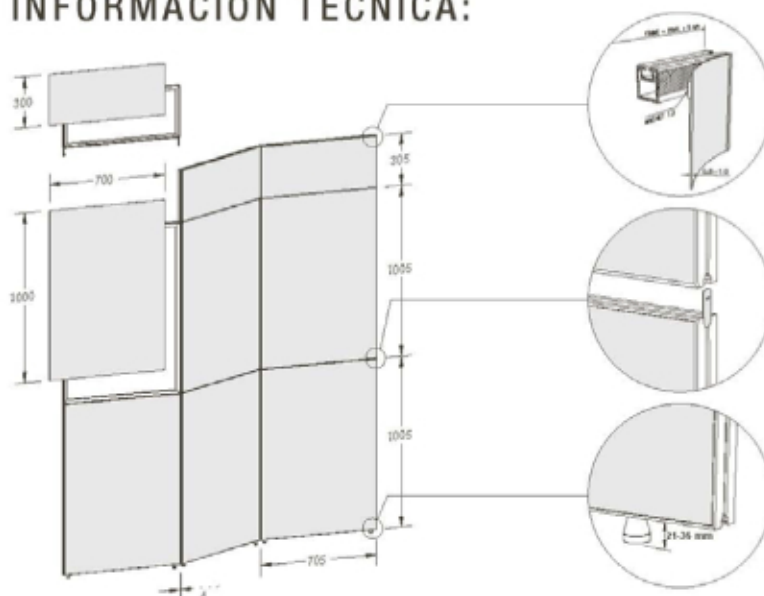

INFORMACIÓN TÉCNICA:

El conector VA 5000 asegura el bloqueo de las partes superior e inferior.