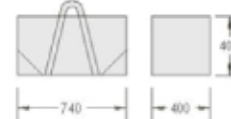

VA 1013
Bolsa para accesorios