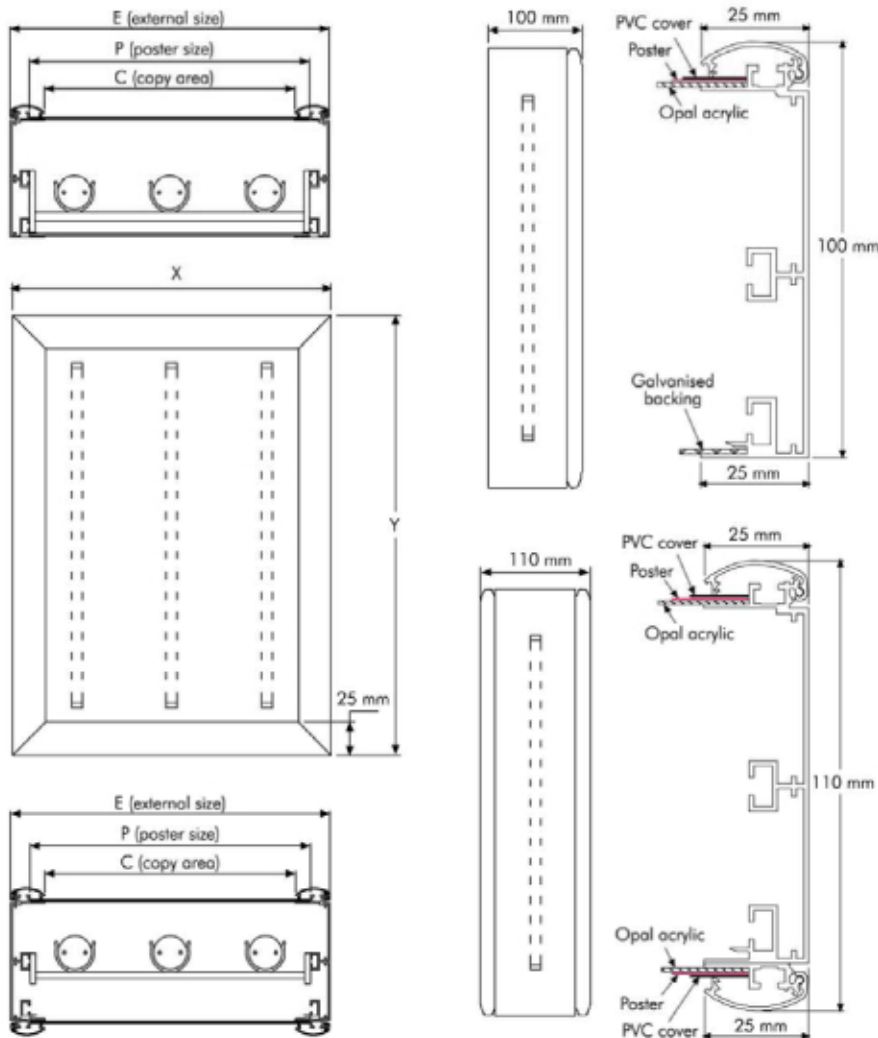

MAXONE

LIGHTBOX

LIGHTBOX

MATERIAL : Main body is silver anodised aluminium						WEIGHT		PACKING SIZE
SINGLE SIDED	DOUBLE SIDED	EXTERNAL (x-y)	POSTER	COPY	LIGHTING	WITHOUT PACKING	WITH PACKING	*W X H X D
ULBT250NA3	ULBC250NA3	326 X 449 mm	297 X 420 mm	275 X 389 mm	1 X 32 W	2,750 kg	3,200 kg	350 X 490 X 125 mm
ULBT250NA2	ULBC250NA2	449 X 623 mm	420 X 594 mm	389 X 572 mm	2 X 15 W	6,000 kg	7,000 kg	460 X 690 X 125 mm
ULBT250NA1	ULBC250NA1	623 X 870 mm	594 X 841 mm	572 X 819 mm	5 X 15 W	10,200 kg	11,500 kg	650 X 930 X 125 mm
ULBT250NA0	ULBC250NA0	870 X 1218 mm	841 X 1189 mm	819 X 1167 mm	4 X 30 W	21,000 kg	23,000 kg	900 X 1300 X 125 mm
ULBT250NB2	ULBC250NB2	529 X 729 mm	500 X 700 mm	478 X 678 mm	2 X 18 W	6,550 kg	7,400 kg	550 X 800 X 125 mm
ULBT250NB1	ULBC250NB1	729 X 1029 mm	700 X 1000 mm	678 X 978 mm	3 X 30 W	13,000 kg	14,500 kg	750 X 1100 X 125 mm
ULBT250NB0	ULBC250NB0	1029 X 1429 mm	1000 X 1400 mm	978 X 1378 mm	5 X 36 W	22,000 kg	24,000 kg	1050 X 1500 X 125 mm
ULBT250N23	ULBC250N23	537 X 791 mm	508 X 762 mm	486 X 740 mm	2 X 18 W	7,000 kg	8,500 kg	550 X 850 X 125 mm
ULBT250N34	ULBC250N34	791 X 1045 mm	762 X 1016 mm	740 X 994 mm	4 X 30 W	13,500 kg	15,500 kg	810 X 1120 X 125 mm
ULBT250N46	ULBC250N46	1045 X 1553 mm	1016 X 1524 mm	994 X 1502 mm	5 X 58 W	23,000 kg	25,000 kg	1060 X 1630 X 125 mm

*W:Width H: Height D: Depth

Comes a long with 2m electrical cable & plug. UK plug must be mentioned on order.
 2 m Stromkabel mit Stecker ist angebracht. UK Stecker muss in der Bestellung mitgeteilt werden.