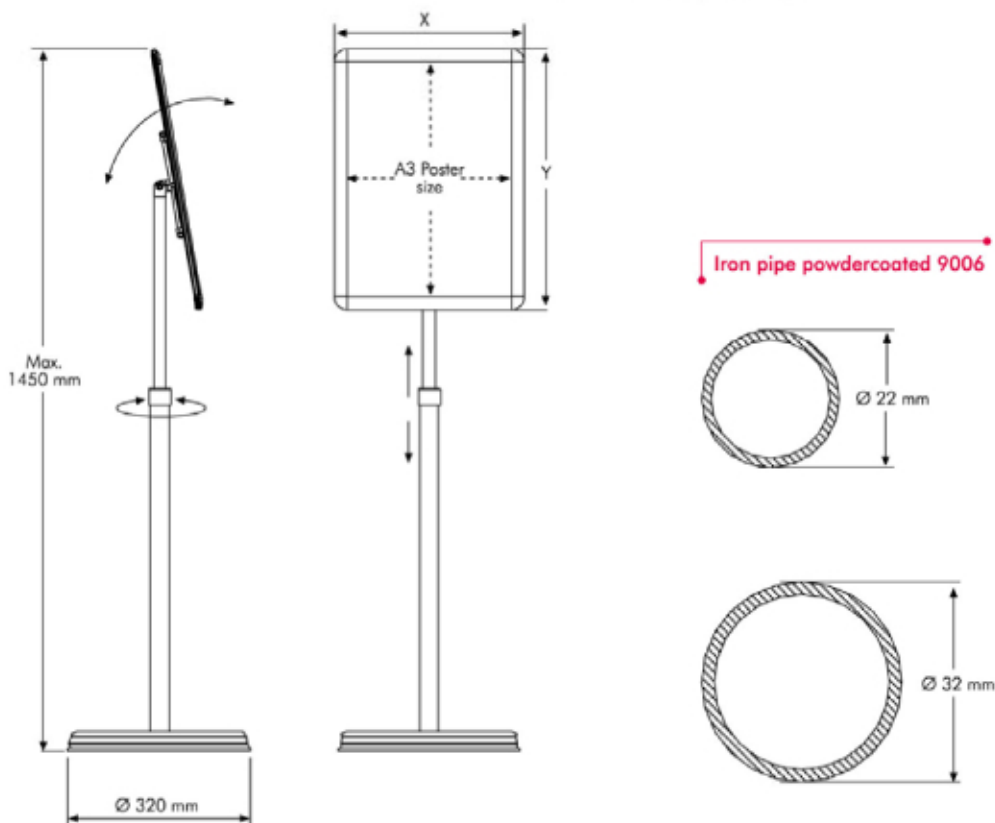

MAXONE

TELESCOPIC MENUBOARD

TELESCOPIC MENUBOARD

MATERIAL : Silver anodised aluminium PROFILE : 25 mm 45° - 25 mm round				WEIGHT		PACKING SIZE
TELESCOPIC	EXTERNAL (x-y)	MAX.HEIGHT	MIN.HEIGHT	WITHOUT PACKING	WITH PACKING	*W X H X D
UTMBDN00A3	326 X 449 mm	1450 mm	1000 mm	9,500 kg	11,500 kg	380 X 1070 X 50 mm 380 X 380 X 60

*W:Width H: Height D: Depth

Steel base cover RAL powdercoated 9006

Marble base
6,30 kg

Packed unassembled with an easy mounting instruction sheet.
Einzel verpackt im Kartonrohr mit einfacher Aufbauanleitung.