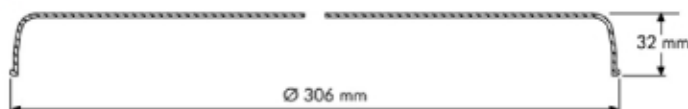

MAXONE

TELESCOPIC MENUBOARD

TELESCOPIC MENUBOARD

MATERIAL : Silver anodised aluminium PROFILE : 25 mm 45° - 25 mm round				WEIGHT		PACKING SIZE
TELESCOPIC	EXTERNAL (x-y)	MAX.HEIGHT	MIN.HEIGHT	WITHOUT PACKING	WITH PACKING	*W X H X D
UTMBDN00A3	326 X 449 mm	1450 mm	1000 mm	9,500 kg	11,500 kg	380 X 1070 X 50 mm 380 X 380 X 60

*W:Width H: Height D: Depth

Steel base cover RAL powdercoated 9006

Marble base
6,30 kg

Packed unassembled with an easy mounting instruction sheet.
Einzel verpackt im Kartonrohr mit einfacher Aufbauanleitung.