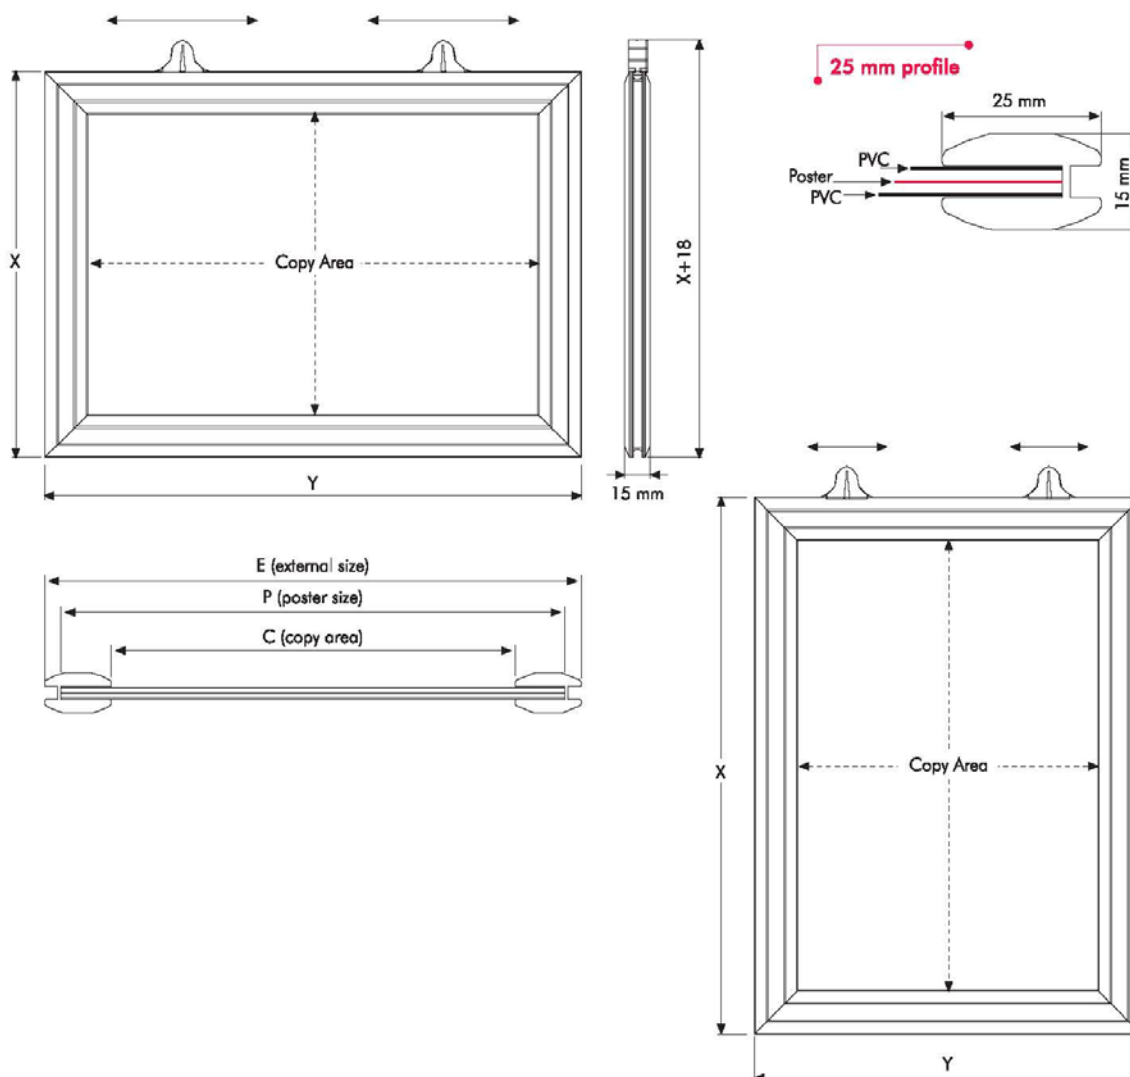

MAXONE

SLIDE-IN FRAME

SLIDE-IN FRAME

MATERIAL : Silver anodised aluminium landscape / portrait					WEIGHT		PACKING SIZE
LANDSCAPE	PORTRAIT	EXTERNAL(x-y)	POSTER	COPY	WITHOUT PACKING	WITH PACKING	*W X H X D
UCS255N2A4	UCS255N1A4	311 X 224 mm	297 X 210 mm	260 X 173 mm	0,430 kg	0,515 kg	260 X 350 X 21 mm
UCS255N2A3	UCS255N1A3	434 X 311 mm	420 X 297 mm	383 X 260 mm	0,680 kg	0,800 kg	350 X 460 X 21 mm
UCS255N2A2	UCS255N1A2	608 X 434 mm	594 X 420 mm	557 X 383 mm	0,900 kg	1,200 kg	460 X 660 X 21 mm
UCS255N2A1	UCS255N1A1	855 X 608 mm	841 X 594 mm	804 X 557 mm	1,360 kg	1,875 kg	650 X 900 X 21 mm
UCS255N2B2	UCS255N1B2	714 X 514 mm	700 X 500 mm	663 X 463 mm	1,130 kg	1,490 kg	550 X 750 X 21 mm
UCS255N223	UCS255N223	776 X 522 mm	762 X 508 mm	725 X 471 mm	1,220 kg	1,580 kg	560 X 810 X 23 mm

*W:Width H: Height D: Depth

MAXONE

SLIDE-IN FRAME

SLIDE-IN FRAME

MATERIAL : Silver anodised aluminium portraid				WEIGHT	PACKING SIZE
ARTICLE	EXTERNAL(x-y)	POSTER	COPY	WITH PACKING	*W X H X D
UCS245N1A4	243 X 330 mm	210 X 297 mm	196 X 283 mm		
UCS245N1A3	330 X 453 mm	297 X 420 mm	283 X 406 mm		
UCS245N1A2	453 X 627 mm	420 X 594 mm	406 X 580 mm		
UCS245N1A1	627 X 874 mm	594 X 841 mm	580 X 827 mm		
UCS245N1B1	733 X 1033 mm	700 X 1000 mm	686 X 986 mm		
UCS245N1B2	533 X 733 mm	500 X 700 mm	486 X 686 mm		
UCS245N123	541 X 795 mm	508 X 762 mm	494 X 748 mm		
UCS245N134	795 X 1049 mm	762 X 1016 mm	748 X 1002 mm		

*W:Width H: Height D: Depth